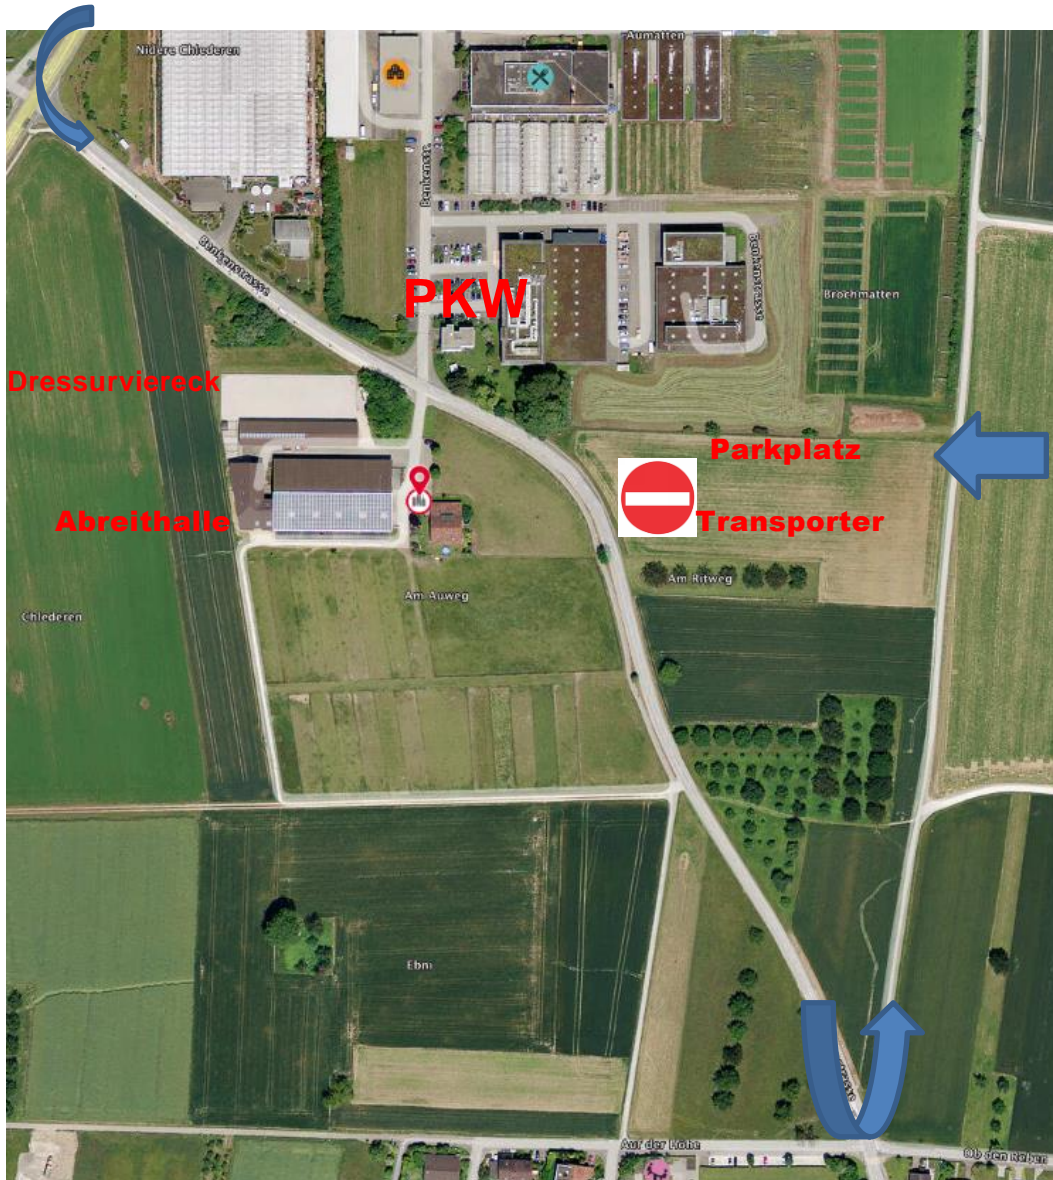

# ANFAHRTSPLAN

Adresse: Benkenstrasse 251, 4108 Witterswil

Von Biel-Benken her: links abbiegen beim Restaurant Krohnenhof

**Bitte** die Autobahnausfahrt Reinach/Süd-Dornach benutzen. Bei der Ausfahrt rechts Richtung Therwil fahren.

In Therwil Richtung Biel-Benken. Bei der Kirche in Biel-Benken links abbiegen. Bei der Gärtnerei Allemann wiederum links abbiegen.

TRANSPORTER bitte weiterfahren Richtung Dorf und vor dem Schulhaus links abbiegen in die asphaltierte kleine Strasse. Beschilderung beachten.

**Dorfdurchfahrt Witterswil erschwert! (Baustelle)**